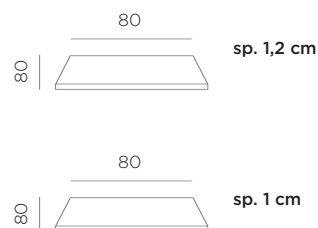

PIANO LAMINATO 80x80

design Raffaello Galiotto

Ref. 608

	11	peso prodotto in kg (sp. 1,2 cm) weight of product in kg (th. 1,2 cm)
	9,5	peso prodotto in kg (sp. 1 cm) weight of product in kg (th. 1 cm)
	1 0,020 m ³	imballo cartonato - pz e volume in m ³ carton packing - pcs and volume in cbm
		prodotto da montare assembly required
TESTED		prodotto testato a norma product tested

IT Piano quadrato 80x80 cm. Materiale: laminato HPL (spessore: 1 cm e 1,2 cm) - Laminato HPL Solid Core (spessore 1 cm) - Fenix NTM®/Solid (spessore 1 cm). Adatto per basi: FRASCA - CALICE - SCUDO - IBISCO - FIORE - CLIP.

FR Plateau carrée 80x80 cm. Matériau: stratifié HPL (épaisseur: 1 cm et 1,2 cm) - Stratifié HPL Solid Core (épaisseur 1 cm) - Fenix NTM®/Solid (épaisseur 1 cm). S'adapte aux piétements: FRASCA - CALICE - SCUDO - IBISCO - FIORE - CLIP.

ES Tablero cuadrado 80x80 cm. Material: laminado HPL (espesor: 1 cm y 1,2 cm) - Laminado HPL Solid Core (espesor 1 cm) - Fenix NTM®/Solid (espesor 1 cm). Adaptable a los bases: FRASCA - CALICE - SCUDO - IBISCO - FIORE - CLIP.