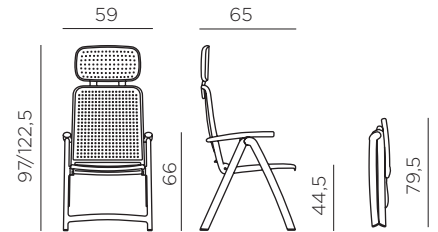

ACQUAMARINA

design Raffaello Galiotto

Ref. 314

-  8 peso prodotto in kg
weight of product in kg
-  1 imballo cartonato - pz e volume in m³
0,086 m³ carton packing - pcs and volume in cbm
-  26 pz pz su pallet
pcs on pallet
-  impilabile orizzontalmente
stackable horizontally
-  schienale reclinabile in 4 posizioni
back reclining in 4 positions
-  prodotto testato a norma da Catas
product tested by Catas

IT Poltrona pieghevole. Materiale: polipropilene fiberglass trattato anti-UV e colorato in massa. Poggiatesta pieghevole bi-materico rigido/morbido. Finitura opaca. Dotata di piedini antiscivolo. Cuscino disponibile su ordinazione. Resina riciclabile.